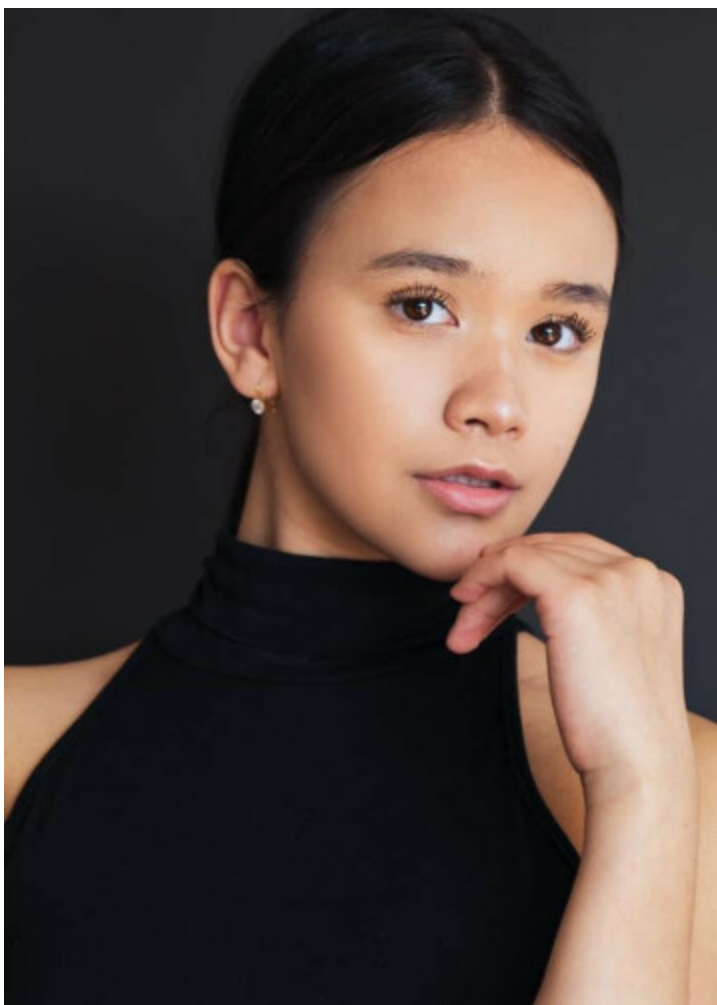

## Emily (ID: 16910)

### LEEFTIJD & MATEN

Leeftijd: 20  
Lengte: 160 cm  
Confectie: 164  
Schoenmaat: 39

### MEER DETAILS

Geslacht: Vrouw  
Ogen: Bruin  
Haarkleur: Bruin  
Haartype: Stijl  
Uitstraling huid: Getint  
Uiterlijke kenmerken: Aziatisch