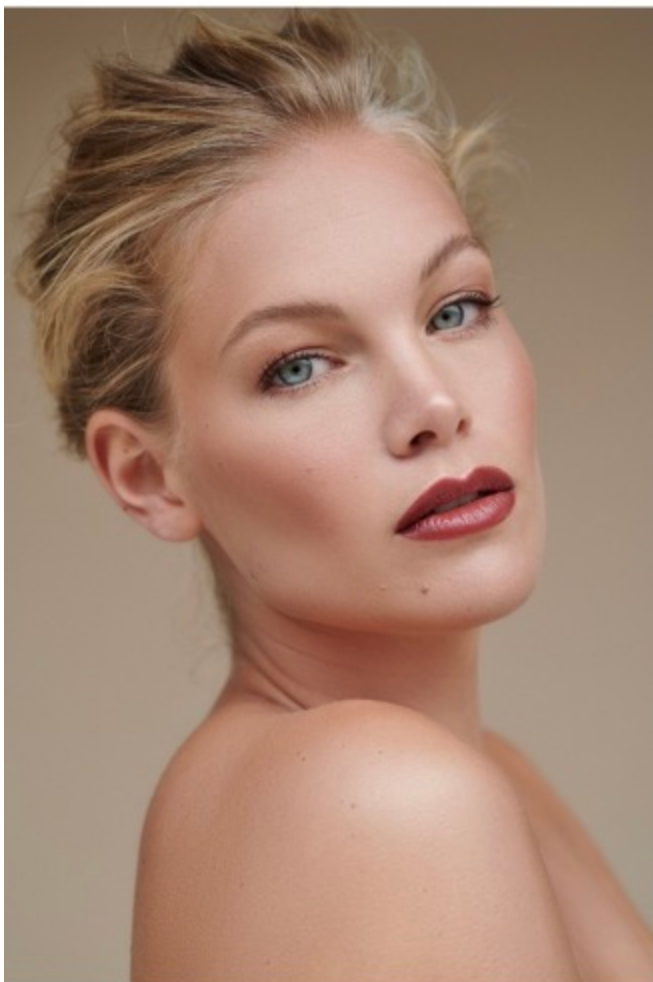

### LEEFTIJD & MATEN

Leeftijd: 29  
Lengte: 170 cm  
Confectie: 36  
Schoenmaat: 37

### MEER DETAILS

Geslacht: Vrouw  
Ogen: Blauw  
Haarkleur: Blond  
Haartype: Slag  
Uitstraling huid: Wit  
Uiterlijke kenmerken: Westers