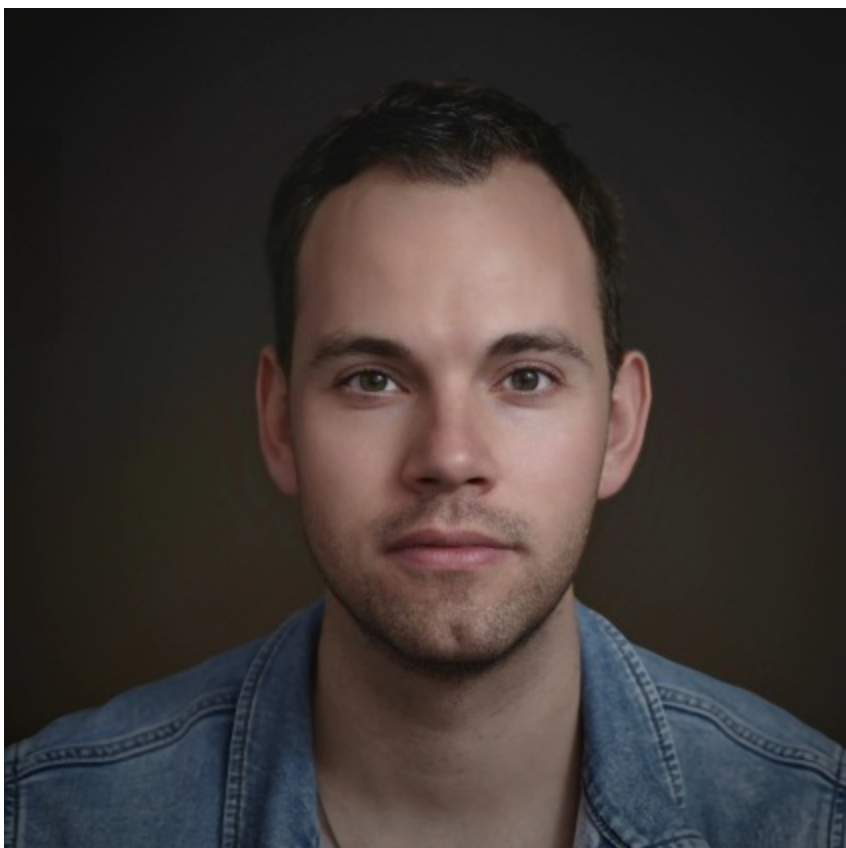

## Rowin (ID: 27262)

### LEEFTIJD & MATEN

Leeftijd: 29  
Lengte: 178 cm  
Confectie: 50  
Schoenmaat: 45

### MEER DETAILS

Geslacht: Man  
Ogen: Bruin  
Haarkleur: Bruin  
Haartype: Slag  
Uitstraling huid: Wit  
Uiterlijke kenmerken: Westers