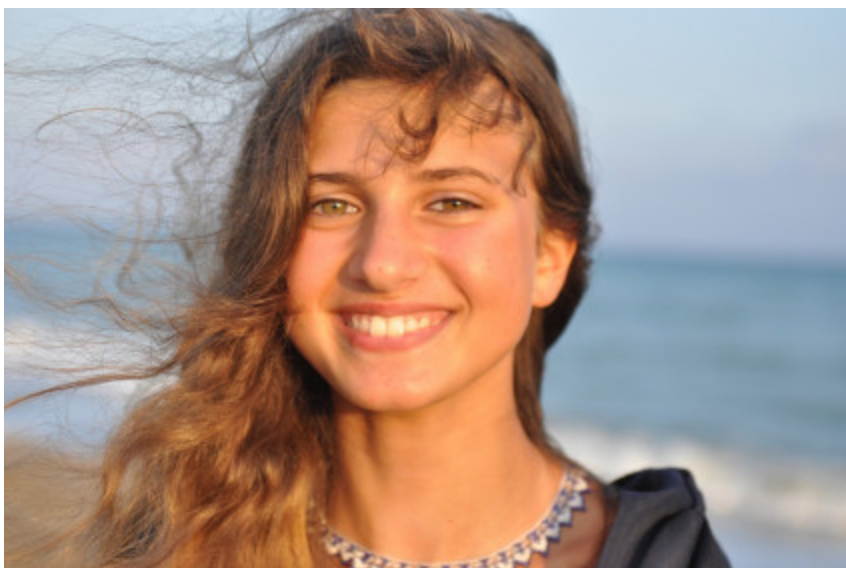

ZAZA Casting

info@zazacasting.nl

<https://zazacasting.nl>

Tel: 06 82 21 90 80

Lily (ID: 342)

LEEFTIJD & MATEN

Leeftijd:	23
Lengte:	156 cm
Confectie:	158
Schoenmaat:	0

MEER DETAILS

Geslacht:	Vrouw
Ogen:	Groen
Haarkleur:	Bruin
Haartype:	Stijl
Uitstraling huid:	Wit
Uiterlijke kenmerken:	Turks

UPDATE INFORMATIE

Informatie update: 23-04-2021

Afbeelding update: 13-10-2015

Bekijk dit model op onze website: <https://zazafamiliecasting.eu/nl/modellen/342>