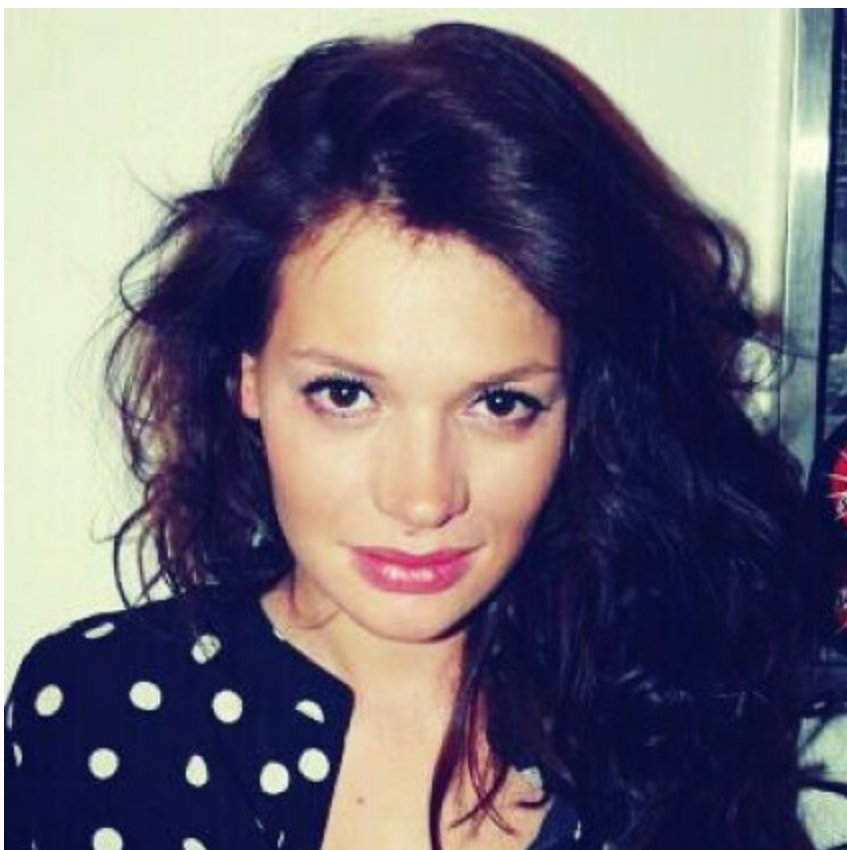

ZAZA Casting

info@zazacasting.nl

<https://zazacasting.nl>

Tel: 06 82 21 90 80

Hannah (ID: 4761)

LEEFTIJD & MATEN

Leeftijd:	40
Lengte:	170 cm
Confectie:	38
Schoenmaat:	39

MEER DETAILS

Geslacht:	Vrouw
Ogen:	Bruin
Haarkleur:	Bruin
Haartype:	Stijl
Uitstraling huid:	Wit
Uiterlijke kenmerken:	Westers

UPDATE INFORMATIE

Informatie update: 05-12-2016

Afbeelding update: 07-10-2016

Bekijk dit model op onze website: <https://zazafamiliecasting.eu/nl/modellen/4761>