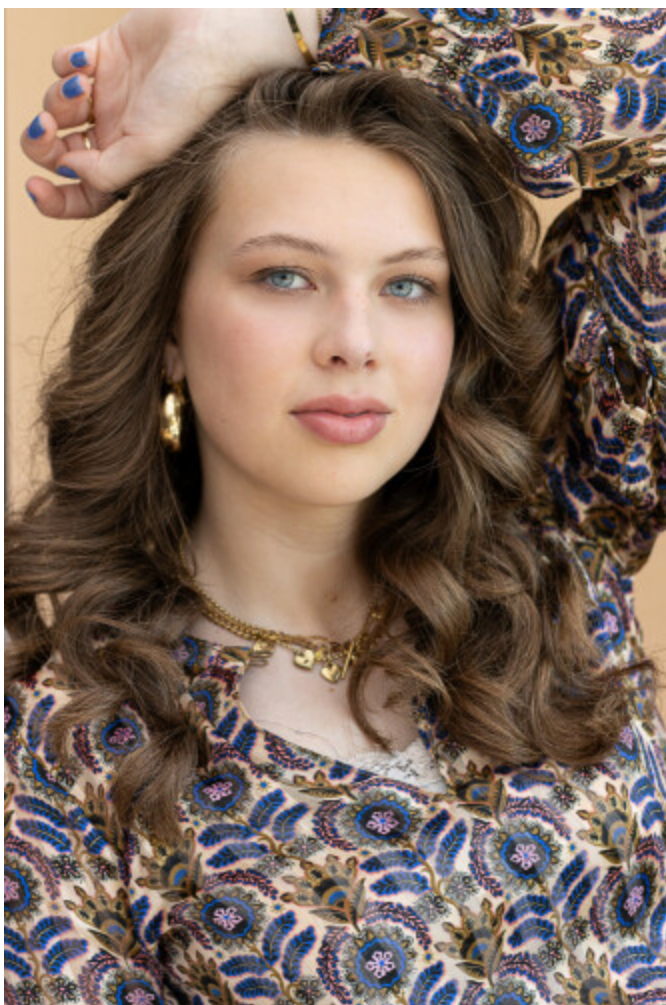

## Florelise (ID: 5412)

### LEEFTIJD & MATEN

Leeftijd: 18  
Lengte: 167 cm  
Confectie: 36  
Schoenmaat: 40

### MEER DETAILS

Geslacht: Vrouw  
Ogen: Blauw  
Haarkleur: Bruin  
Haartype: Slag  
Uitstraling huid: Wit  
Uiterlijke kenmerken: Westers